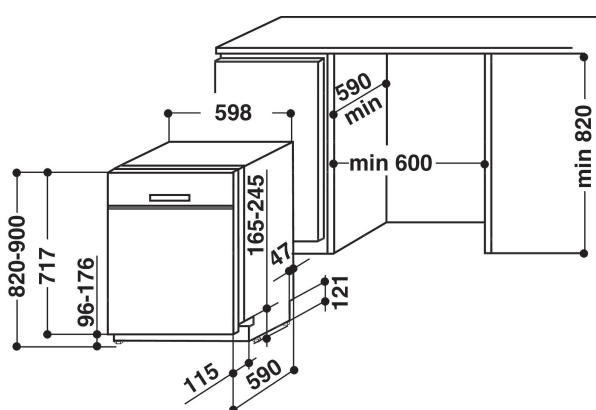

WUE 2B16 X

12NC: 859991009580

EAN-kod: 8003437204722

Whirlpool

SENSING THE DIFFERENCE

PRODUKTEGENSKAPER

Konstruktion	Fristående
Installationstyp	Underbyggd
Typ av reglage	Elektronisk
Typ av kontrollinställning och signalenheter	-
Demonterbar toppskiva	N/A
Dekorpanel för dörren	N/A
Färg	Inox
Anslutningseffekt	1900
Ström	10
Spänning	220-240
Frekvens	50
Nätkabelns längd	130
Elkontakt	Schuko
Längd, tilloppslang	155
Längd, avloppsslang	150
Justerbar sockelplåt	Saknas
Höjd med toppskiva	0
Justerbara fötter	Ja, justerbara framifrån
Höjd	820
Bredd	600
Djup	600
Djup med dörren öppen i 90°	-
Min inbyggnadshöjd i nisch	820
Max inbyggnadshöjd i nisch	900
Min inbyggnadsbredd i nisch	600
Max inbyggnadsbredd i nisch	600
Inbyggnadsdjup i nisch	570
Nettovikt	47
Bruttovikt	49