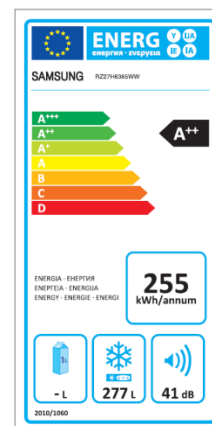

RZ27H6365WW/EE, EAN: 8806086162326

RZ27H6365BC/EE, EAN: 8806086162319

Fristående frys

RZ27H63657F/EE, RZ27H6365WW/EE och RZ27H6365BC/EE

Produktinformation	Modellkod	RZ27H63657F/EE, RZ27H6365WW/EE och RZ27H6365BC/EE
	EAN	8806086162302, 8806086162326 och 8806086162319
	Kyl/frys typ	Fristående frys
	Display	Svart display med isblå LED
	Handtag	Easy Handle
	Färg	Refined steel, vit, svart
	Färg på handtag	Refined steel (på refined steel/vit modell), svart på svart modell
Energiinformation	Energiklass	A++
	Energiförbrukning (kWh/år)	255
	Ljudnivå (dB)	41
	Nettovolym (L)	277
	Temperaturstegringstid (tim)	14
	Infrysningskapacitet (kg/24 tim)	17
	Klimatklass	SN-T (+10 to +43 °C)
	Stjärnmärkning frys	4 stjärnor (270 L) / 2 stjärnor (7 L)
Specifikationer	No Frost	Ja
	Multi Flow	Ja
	Kompressor	Digital inverterkompressor
	Omhängningsbar dörr	Ja
	Snabbinfrysning	Ja
	Dörrfack	2
	Hyllor	6
	Istråg	Ja
	Lådor	5
	Belysning	Topp-LED
	Dörrlarm	Yes, 2 min
	Köldmedel	R-600a
Mått	Nettomått, B x H (mm)	595 x 1800
	Djup med handtag (mm)	684
	Djup utan handtag (mm)	645
	Djup utan dörr (mm)	568
	Bruttomått (B x H x D (mm))	653 x 1876 x 747
	Vikt, Netto/Brutto (kg)	76/83