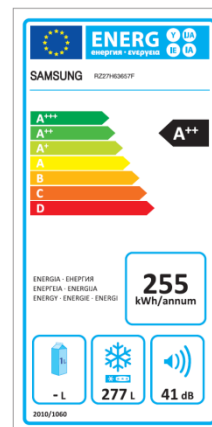

Smidig tillgång till is

Med en enkel vridning på Twist ice Maker så ramlar iskuberna ner i den praktiska behållaren och du kan ta is. Twist ice maker flyttas enkelt vid behov.

Samsung

RZ27H63657F/EE, EAN: 8806086162302

RZ27H6365WW/EE, EAN: 8806086162326

RZ27H6365BC/EE, EAN: 8806086162319

Fristående frys

RZ27H63657F/EE, RZ27H6365WW/EE och RZ27H6365BC/EE

Produktinformation	Modellkod	RZ27H63657F/EE, RZ27H6365WW/EE och RZ27H6365BC/EE
	EAN	8806086162302, 8806086162326 och 8806086162319
	Kyl/frys typ	Fristående frys
	Display	Svart display med isblå LED
	Handtag	Easy Handle
	Färg	Refined steel, vit, svart
	Färg på handtag	Refined steel (på refined steel/vit modell), svart på svart modell
Energiinformation	Energiklass	A++
	Energiförbrukning (kWh/år)	255
	Ljudnivå (dB)	41
	Nettovolym (L)	277
	Temperaturstegringstid (tim)	14
	Infrysningskapacitet (kg/24 tim)	17
	Klimatklass	SN-T (+10 to +43 °C)
	Stjärnmärkning frys	4 stjärnor (270 L) / 2 stjärnor (7 L)
Specifikationer	No Frost	Ja
	Multi Flow	Ja
	Kompressor	Digital inverterkompressor
	Omhängningsbar dörr	Ja
	Snabbinfrysning	Ja
	Dörrfack	2
	Hyllor	6
	Istråg	Ja
	Lådor	5
	Belysning	Topp-LED
	Dörrlarm	Yes, 2 min
	Köldmedel	R-600a
Mått	Nettomått, B x H (mm)	595 x 1800
	Djup med handtag (mm)	684
	Djup utan handtag (mm)	645
	Djup utan dörr (mm)	568
	Bruttomått (B x H x D (mm))	653 x 1876 x 747
	Vikt, Netto/Brutto (kg)	76/83