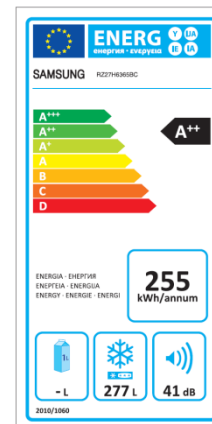

RZ27H6365WW/EE, EAN: 8806086162326

RZ27H6365BC/EE, EAN: 8806086162319

Fristående frys

RZ27H63657F/EE, RZ27H6365WW/EE och RZ27H6365BC/EE

Produktinformation	Modellkod	RZ27H63657F/EE, RZ27H6365WW/EE och RZ27H6365BC/EE
	EAN	8806086162302, 8806086162326 och 8806086162319
	Kyl/frys typ	Fristående frys
	Display	Svart display med isblå LED
	Handtag	Easy Handle
	Färg	Refined steel, vit, svart
	Färg på handtag	Refined steel (på refined steel/vit modell), svart på svart modell
Energiinformation	Energiklass	A++
	Energiförbrukning (kWh/år)	255
	Ljudnivå (dB)	41
	Nettovolym (L)	277
	Temperaturstegringstid (tim)	14
	Infrysningskapacitet (kg/24 tim)	17
	Klimatklass	SN-T (+10 to +43 °C)
	Stjärnmärkning frys	4 stjärnor (270 L) / 2 stjärnor (7 L)
Specifikationer	No Frost	Ja
	Multi Flow	Ja
	Kompressor	Digital inverterkompressor
	Omhängningsbar dörr	Ja
	Snabbinfrysning	Ja
	Dörrfack	2
	Hyllor	6
	Istråg	Ja
	Lådor	5
	Belysning	Topp-LED
	Dörrlarm	Yes, 2 min
	Köldmedel	R-600a
Mått	Nettomått, B x H (mm)	595 x 1800
	Djup med handtag (mm)	684
	Djup utan handtag (mm)	645
	Djup utan dörr (mm)	568
	Bruttomått (B x H x D (mm))	653 x 1876 x 747
	Vikt, Netto/Brutto (kg)	76/83