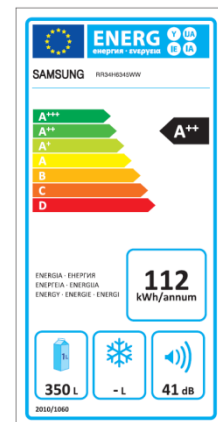

Vikbar hylla

Den vikbara hyllan erbjuder ännu mer flexibilitet. Vik enkelt bort halva hyllan så får du plats med flaskor eller höga matförpackningar.

Längre hållbarhet och lägre ljudnivå

Njut av en tystare och mer energieffektiv kyl tack vare Samsungs digitala inverterkompressor. Genom ett flertal sensorer anpassar denna intelligenta kompressor sin arbetsintensitet. Eftersom den inte alltid behöver arbeta lika hårt så slits den heller inte lika mycket utan håller istället längre.

Samsung

RR34H63457F/EE, EAN: 8806086162135

RR34H6345WW/EE, EAN: 8806086162159

RR34H6345BC/EE, EAN: 8806086162142

Fristående kyl

RR34H63457F/EE, RR34H6345WW/EE och RR34H6345BC/EE

Produktinformation	Modellkod	RR34H63457F/EE, RR34H6345WW/EE och RR34H6345BC/EE
	EAN	8806086162135, 8806086162159 och 8806086162142
	Kyl/frys typ	Fristående kyl
	Display	Svart display med isblå LED
	Handtag	Easy Handle
	Färg	Refined steel, vit, svart
	Färg på handtag	Refined steel (på refined steel/vit modell), svart på svart modell
Energiinformation	Energiklass	A++
	Energiförbrukning (kWh/år)	112
	Ljudnivå (dB)	41
	Nettovolym (L)	350
	Klimatklass	SN-T (+10 to +43 °C)
Specifikationer	No Frost	Ja
	Multi Flow	Ja
	Kompressor	Digital inverterkompressor
	Omhängningsbar dörr	Ja
	Snabbnedkylning	Ja
	Dörrfack	5
	Hyllor	6 (varav 1 vikbar)
	Vinställ	Ja
	Lådor	2
	Belysning	Torn-LED
	Dörrlarm	Yes, 2 min
	Köldmedel	R-600a
Mått	Nettomått, B x H (mm)	595 x 1800
	Djup med handtag (mm)	684
	Djup utan handtag (mm)	645
	Djup utan dörr (mm)	568
	Bruttomått (B x H x D (mm))	653 x 1876 x 747
	Vikt, Netto/Brutto (kg)	69/76