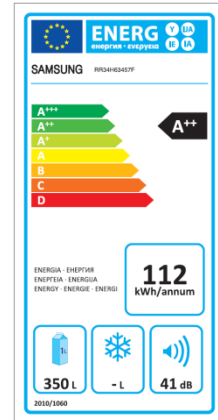

Vikbar hylla

Den vikbara hyllan erbjuder ännu mer flexibilitet. Vik enkelt bort halva hyllan så får du plats med flaskor eller höga matförpackningar.

Längre hållbarhet och lägre ljudnivå

Njut av en tystare och mer energieffektiv kyl tack vare Samsungs digitala inverterkompressor. Genom ett flertal sensorer anpassar denna intelligenta kompressor sin arbetsintensitet. Eftersom den inte alltid behöver arbeta lika hårt så slits den heller inte lika mycket utan håller istället längre.

Samsung

RR34H63457F/EE, EAN: 8806086162135

RR34H6345WW/EE, EAN: 8806086162159

RR34H6345BC/EE, EAN: 8806086162142

Fristående kyl

RR34H63457F/EE, RR34H6345WW/EE och RR34H6345BC/EE

Produktinformation	Modellkod	RR34H63457F/EE, RR34H6345WW/EE och RR34H6345BC/EE
	EAN	8806086162135, 8806086162159 och 8806086162142
	Kyl/frys typ	Fristående kyl
	Display	Svart display med isblå LED
	Handtag	Easy Handle
	Färg	Refined steel, vit, svart
	Färg på handtag	Refined steel (på refined steel/vit modell), svart på svart modell
Energiinformation	Energiklass	A++
	Energiförbrukning (kWh/år)	112
	Ljudnivå (dB)	41
	Nettovolym (L)	350
	Klimatklass	SN-T (+10 to +43 °C)
Specifikationer	No Frost	Ja
	Multi Flow	Ja
	Kompressor	Digital inverterkompressor
	Omhängningsbar dörr	Ja
	Snabbnedkylning	Ja
	Dörrfack	5
	Hyllor	6 (varav 1 vikbar)
	Vinställ	Ja
	Lådor	2
	Belysning	Torn-LED
	Dörrlarm	Yes, 2 min
	Köldmedel	R-600a
Mått	Nettomått, B x H (mm)	595 x 1800
	Djup med handtag (mm)	684
	Djup utan handtag (mm)	645
	Djup utan dörr (mm)	568
	Bruttomått (B x H x D (mm))	653 x 1876 x 747
	Vikt, Netto/Brutto (kg)	69/76