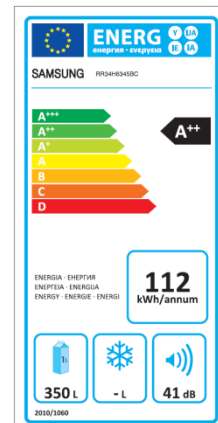

Vikbar hylla

Den vikbara hyllan erbjuder ännu mer flexibilitet. Vik enkelt bort halva hyllan så får du plats med flaskor eller höga matförpackningar.

Längre hållbarhet och lägre ljudnivå

Njut av en tystare och mer energieffektiv kyl tack vare Samsungs digitala inverterkompressor. Genom ett flertal sensorer anpassar denna intelligenta kompressor sin arbetsintensitet. Eftersom den inte alltid behöver arbeta lika hårt så slits den heller inte lika mycket utan håller istället längre.

Samsung

RR34H63457F/EE, EAN: 8806086162135

RR34H6345WW/EE, EAN: 8806086162159

RR34H6345BC/EE, EAN: 8806086162142

Fristående kyl

RR34H63457F/EE, RR34H6345WW/EE och RR34H6345BC/EE

Produktinformation	Modellkod	RR34H63457F/EE, RR34H6345WW/EE och RR34H6345BC/EE
	EAN	8806086162135, 8806086162159 och 8806086162142
	Kyl/frys typ	Fristående kyl
	Display	Svart display med isblå LED
	Handtag	Easy Handle
	Färg	Refined steel, vit, svart
	Färg på handtag	Refined steel (på refined steel/vit modell), svart på svart modell
Energiinformation	Energiklass	A++
	Energiförbrukning (kWh/år)	112
	Ljudnivå (dB)	41
	Nettovolym (L)	350
	Klimatklass	SN-T (+10 to +43 °C)
Specifikationer	No Frost	Ja
	Multi Flow	Ja
	Kompressor	Digital inverterkompressor
	Omhängningsbar dörr	Ja
	Snabbnedkylning	Ja
	Dörrfack	5
	Hyllor	6 (varav 1 vikbar)
	Vinställ	Ja
	Lådor	2
	Belysning	Torn-LED
	Dörrlarm	Yes, 2 min
	Köldmedel	R-600a
Mått	Nettomått, B x H (mm)	595 x 1800
	Djup med handtag (mm)	684
	Djup utan handtag (mm)	645
	Djup utan dörr (mm)	568
	Bruttomått (B x H x D (mm))	653 x 1876 x 747
	Vikt, Netto/Brutto (kg)	69/76