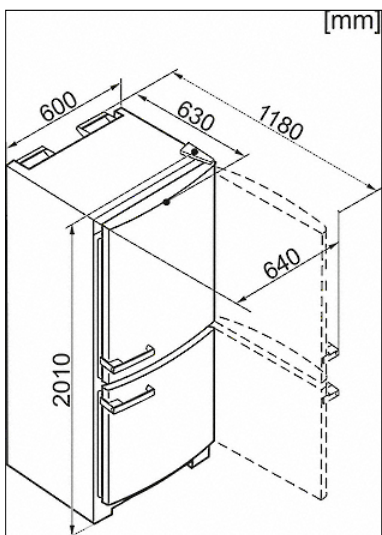

KFN12923SD, KFN11923SD-1, KFN12924SD-1, KFN12924SDedt/cs-1,
KFN14923SD (skiss)